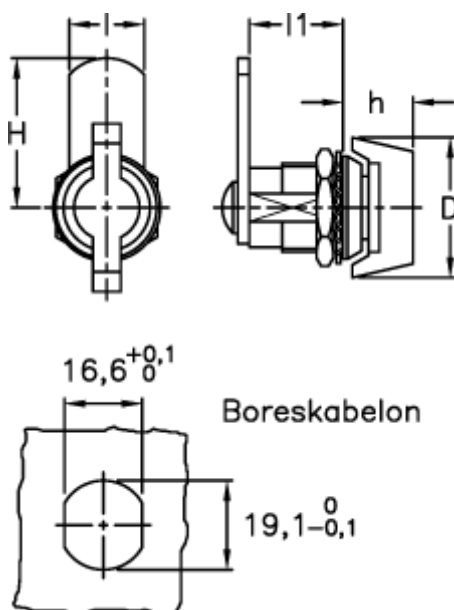

Varenummer: 2310421211
Beskrivelse: E+G Pallås m/vrider
CM.32

Mål

D = 30
H = 32.0
h = 15
l = 16
l1 = 20